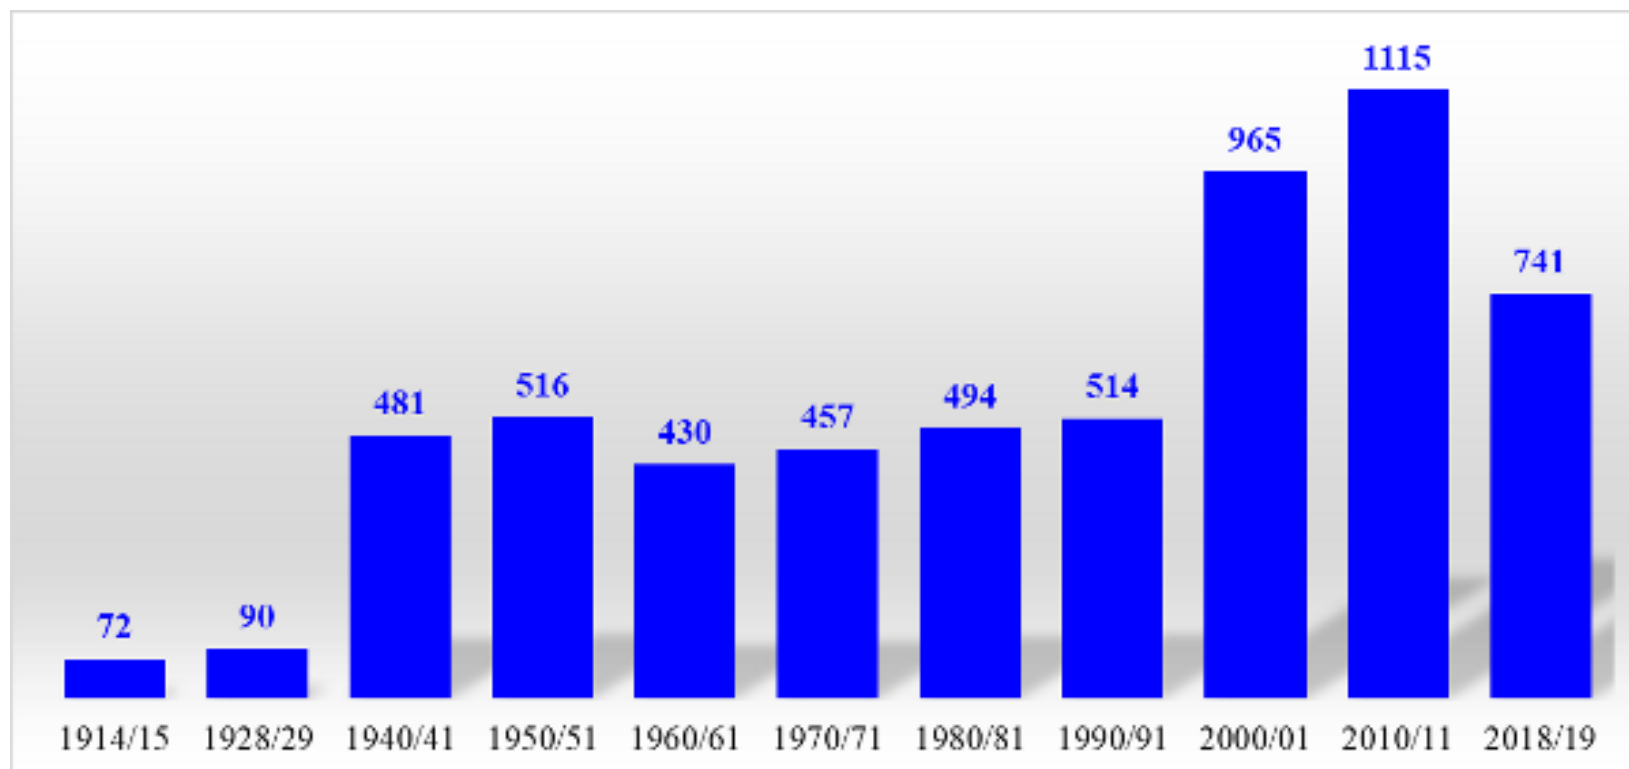

Динамика количества вузов РФ, составленная по данным ЦСУ РСФСР и Росстата.